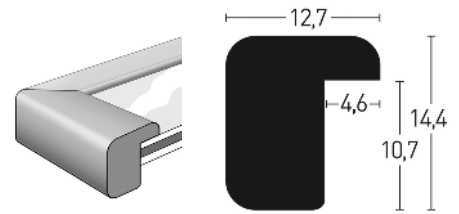

* Fotorahmen mit MDF-Rückwand und Aufsteller
Table Top frame with MDF back panel and easel

Zoom

Zoom

1:1

Farboberflächen | Colour surfaces

Max. Einlegetiefe 1,3 mm | Max. insertion height 1,3 mm

Natur | Natural