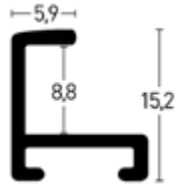

Profil 4 | Profile 4

BW-Set | Sample Set:
Art.Nr. | Ref.No.: **901004**
Winkel | Samples: 13

Farboberflächen | Colour surfaces

1:1

Leistenseite glatt ¹
smooth side ¹

Leistenseite mit Struktur ²
side with structure ²