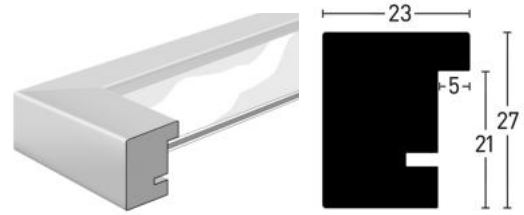

XL

BW-Set | Sample Set:
Art.Nr. | Ref.No.: 900538
Winkel | Samples: 4

Farboberflächen | Colour surfaces

1:1

Max. Einlegehöhe 6 mm | Max. insertion height 6 mm