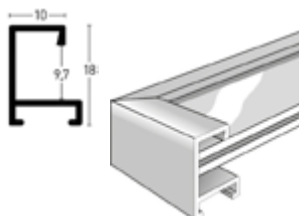

Profil 3 | Profile 3

■ Montage-Set Art. 51404