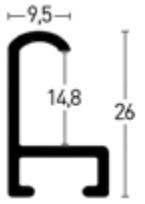

Profil 15 | Profile 15

BW-Set | Sample Set:
Art.Nr. | Ref.No.: **901015**
Winkel | Samples: **34**

Farboberflächen | Colour surfaces

1:1

Leistenseite glatt¹
smooth side¹

Leistenseite mit Struktur²
side with structure²