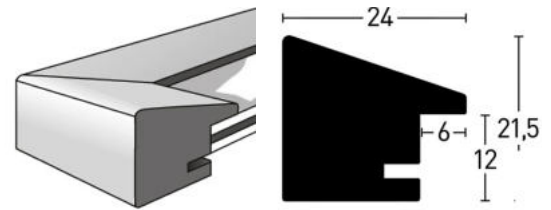

Essential

BW-Set | Sample Set:
Art.Nr. | Ref.No.: **900300**
Winkel | Samples: 5

Farboberflächen | Colour surfaces

Max. Einlegehöhe 1,5 mm | Max. insertion height 1,5 mm

Weiß | White

Birke | Birch

Kirsche | Cherry

Palisander | Palisander

Schwarz | Black

» Essential <		Formate in cm / sizes in cm							
Farben	Colours	DIN A4			DIN A3				
		13 x 18*	15 x 20*	18 x 24*	21 x 29,7	24 x 30	29,7 x 42	30 x 30	30 x 40
Birke	Birch	4832 001	4817 001	4834 001	4821 001	4822 001	4819 001	4833 001	4830 001
Kirsche	Cherry	4832 002	4817 002	4834 002	4821 002	4822 002	-	4833 002	4830 002
Palisander	Palisander	4832 003	4817 003	4834 003	4821 003	4822 003	4819 003	4833 003	4830 003
Schwarz	Black	4832 004	4817 004	4834 004	4821 004	4822 004	4819 004	4833 004	4830 004
Weiß	White	4832 005	4817 005	4834 005	4821 005	4822 005	4819 005	4833 005	4830 005

Farben	Colours	DIN A2			DIN A1				
		40 x 40	40 x 50	40 x 60	42 x 59,4	50 x 60	50 x 70	59,4 x 84,1	60 x 80
Birke	Birch	4844 001	4840 001	4846 001	-	4850 001	4852 001	4856 001	4862 001
Kirsche	Cherry	-	4840 002	-	-	4850 002	4852 002	4856 002	4862 002
Palisander	Palisander	4844 003	4840 003	4846 003	4841 003	4850 003	4852 003	4856 003	4862 003
Schwarz	Black	4844 004	4840 004	4846 004	4841 004	4850 004	4852 004	4856 004	4862 004
Weiß	White	4844 005	4840 005	4846 005	4841 005	4850 005	4852 005	4856 005	4862 005

* Fotorahmen mit MDF-Rückwand und Aufsteller
Table Top frame with MDF back panel and easel

Für Sonderformate nutzen Sie das Zuschnittprofil Essential | For custom sizes please use the chop moulding Essential