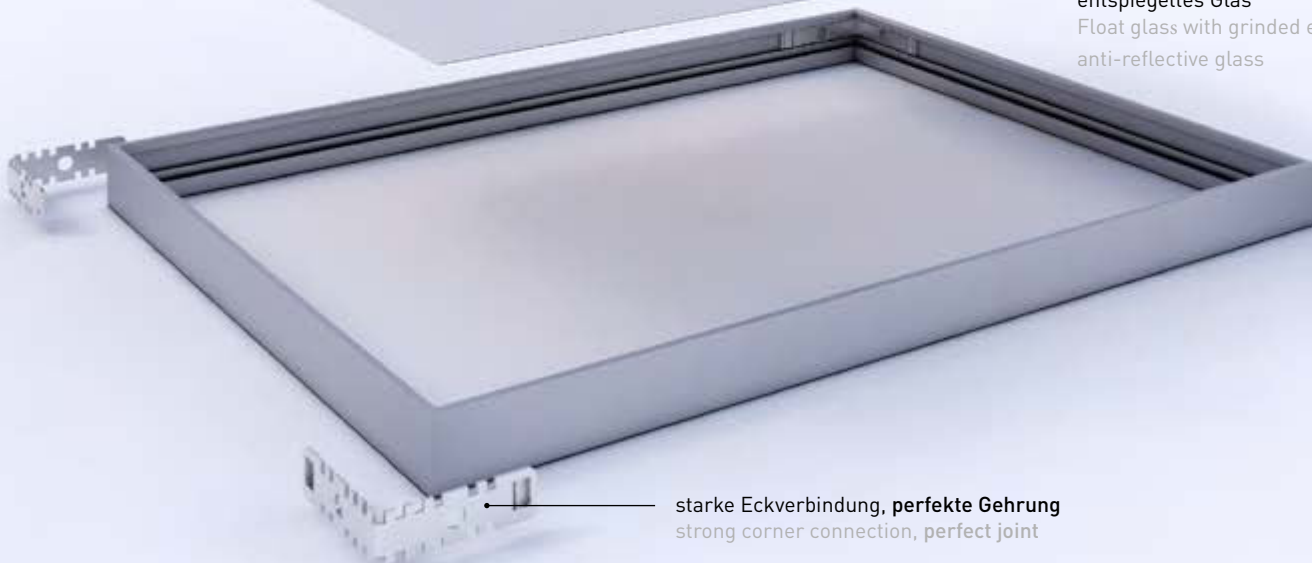

Alpha Hardware

1. justierbare Aufhängung
adjustable hanging system

2. höhenverstellbare Wandaufhängung
height-adjustable hanging system

stabile Rückwand
mit Drehfedern
stable backing board
with spring clips

säurefreies Barrierepapier 200g
acid-free facepaper 200g

kantengeschliffenes Floatglas/
entspiegeltes Glas
Float glass with grinded edges
anti-reflective glass

starke Eckverbindung, perfekte Gehrung
strong corner connection, perfect joint