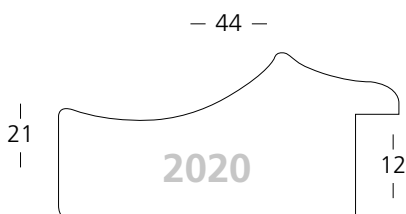

Skyline

Kiefernholz | Pine

Folie
Foil

Klassisch
Classic

BW-Set | Sample Set:
Art.Nr. | Ref.No.: 900614
Winkel | Samples: 5

■ 2020/201	Silber/Blau | Silver/Blue
202	Silber/Grün | Silver/Green
203	Silber/Rot | Silver/Red
205	Silber/Grau | Silver/Grey
208	Silber/Schwarz | Silver/Black

☑ für **Zuschnitt** setzen Sie eine **7** vor die Bestellnummer
for **chop-service** please add a **7** to start the reference