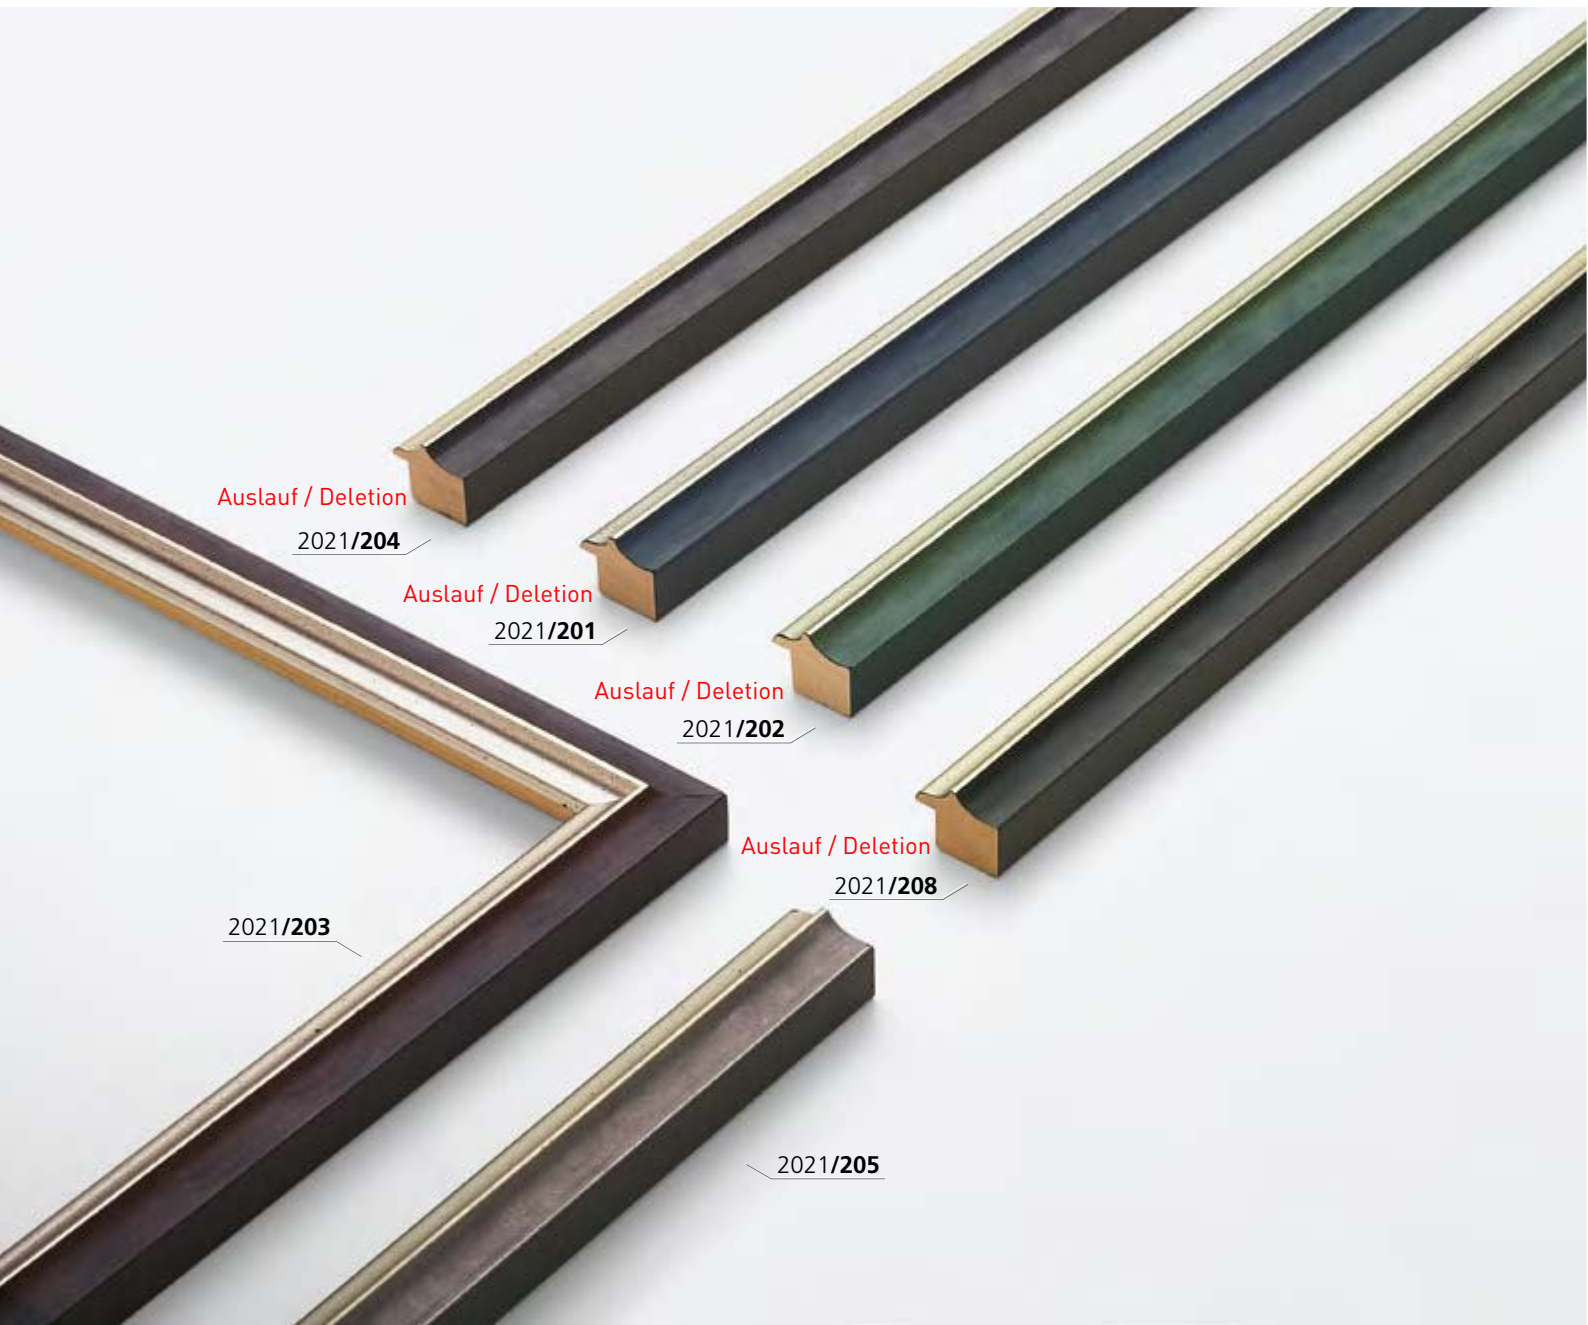

Skyline

Kiefernholz | Pine

Folie
Foil

Klassisch
Classic

■ 2021/203
205

Silber/Rot | Silver/Red
Silber/Grau | Silver/Grey

☑ für **Zuschnitt** setzen Sie eine **7** vor die Bestellnummer
for **chop-service** please add a **7** to start the reference

BW-Set | Sample Set:
Art.Nr. | Ref.No.: **900615**
Winkel | Samples: 3