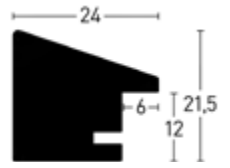

Essential 24

Kiefer | Pine

Lack
Varnish

Furnier
Veneer

Folie
Foil

Klassisch
Classic

BW-Set | Sample Set:
Art.Nr. | Ref.No.: 900300
Winkel | Samples: 5

Farboberflächen | Colour surfaces

1:1

Weiß | White

989245 789245