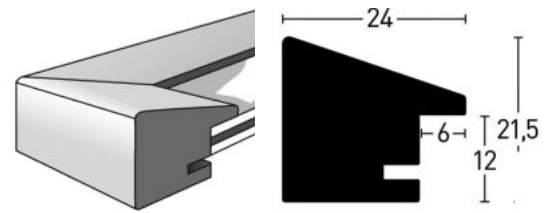

Essential

BW-Set | Sample Set:
Art.Nr. | Ref.No.: **900300**
Winkel | Samples: 5

Farboberflächen | Colour surfaces

Max. Einlegehöhe 1,5 mm | Max. insertion height 1,5 mm