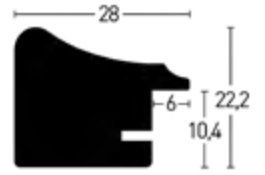

 Durian | Durian

Lack
Varnish

Schwarz | Black

 912731  712731

Derby 28

Kiefer | Pine

Folie
Foil

Klassisch
Classic