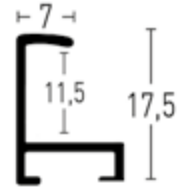

Profil 1 | Profile 1

BW-Set | Sample Set:
Art.Nr. | Ref.No.: **901001**
Winkel | Samples: **9**

Farboberflächen | Colour surfaces

1:1

Leistenseite glatt¹
smooth side¹

Leistenseite mit Struktur²
side with structure²