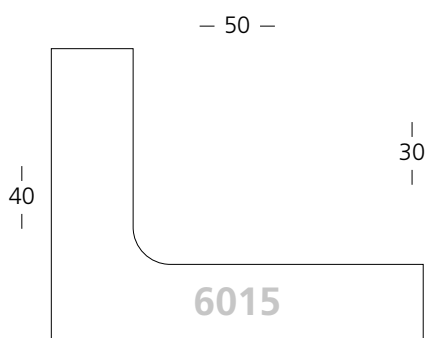

■ 6015/48
49

Schwarz glanz | Polished Black
Weiß glanz | Polished White

☑ für **Zuschnitt** setzen Sie eine **7** vor die Bestellnummer
for **chop-service** please add a **7** to start the reference

**BW-Set | Sample Set
(Black & White):**
Art.Nr. | Ref.No.: **900588**
Winkel | Samples: 12