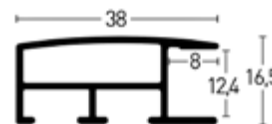

Farboberflächen | Colour surfaces

1:1

1:2

Silber matt | Frosted Silver ¹  282004  782004

Silber glanz | Polished Silver ¹  282003  782003

Stahlgrau matt | Frosted Steel Grey ¹  282256  782256

Leistenseite glatt ¹
 smooth side ¹
Leistenseite mit Struktur ²
 side with structure ²