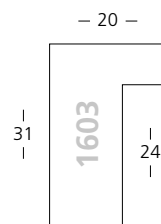

BW-Set | Sample Set:
Art.Nr. | Ref.No.: 900599
Winkel | Samples: 6