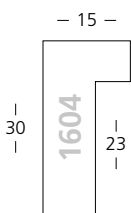

BW-Set | Sample Set:
Art.Nr. | Ref.No.: 900600
Winkel | Samples: 6