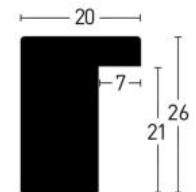

Blackwoods 17 Modern Modern

Lack
Varnish

BW-Set | Sample Set:
Art.Nr. | Ref.No.: 900221
Winkel | Samples: 7

Farboberflächen | Colour surfaces

1:1

Schwarz | Black

912721 712721

Blackwoods 20 x 13 1:1

Lack
Varnish

Schwarz | Black

912741 712741

Blackwoods 20 x 26 1:1

Lack
Varnish

Schwarz | Black

912711 712711

Blackwoods 20 x 32 1:1

Lack
Varnish

Schwarz | Black

912701 712701