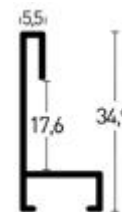

Farboberflächen | Colour surfaces

1:1

Leistenseite glatt¹
 smooth side¹

Leistenseite mit Struktur²
 side with structure²

Anthrazit | Anthracite

7034524

Ahorn | Maple

7034511