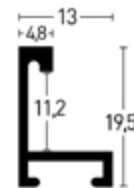

Leistenseite glatt¹
smooth side¹

Leistenseite mit Struktur²
side with structure²

Weiß gekalkt | White chalked

7273520

Hellgrau | Light Grey

7273522

Dunkelgrau | Dark Grey

7273523