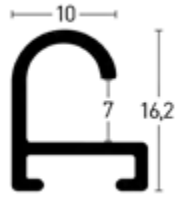

Profil 7 | Profile 7

BW-Set | Sample Set:
Art.Nr. | Ref.No.: **901007**
Winkel | Samples: 7

Farboberflächen | Colour surfaces

1:1

Leistenseite glatt ¹
smooth side ¹

Leistenseite mit Struktur ²
side with structure ²