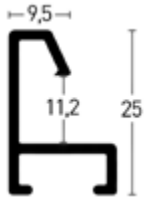

Schwarz matt | Frosted Black ²

223021 723021

Als Wechselrahmen erhältlich
Available as ready made frame

Profil 24 | Profile 24

BW-Set | Sample Set:
Art.Nr. | Ref.No.: **901024**
Winkel | Samples: 7

Farboberflächen | Colour surfaces

1:1