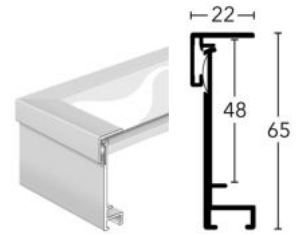

Frame Box

Leistenseite glatt ¹
smooth side¹
Leistenseite mit Struktur ²
side with structure ²