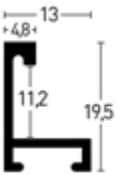

Profil 272 | Profile 272

BW-Set | Sample Set:
Art.Nr. | Ref.No.: **901272**
Winkel | Samples: 4

Farboberflächen | Colour surfaces

1:1

2272027 7272027

2272004 7272004

Leistenseite glatt ¹
smooth side ¹
Leistenseite mit Struktur ²
side with structure ²

2272003 7272003

2272250 7272250

Profil 273 | Profile 273

BW-Set | Sample Set:
Art.Nr. | Ref.No.: **901273**
Winkel | Samples: 5

Farboberflächen | Colour surfaces

1:1

2273027 7273027

2273004 7273004

2273003 7273003

2273250 7273250

2273019 7273019