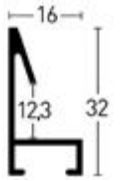

Silber glanz | Polished Silver ²