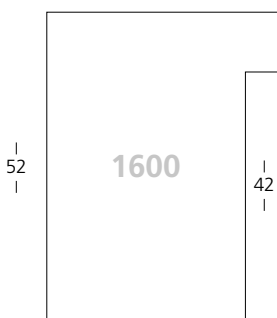

Matrix

Profil 1600 mit Ayous | Profile 1600 with Ayous

Acrylfolie
Acrylic foil

Modern
Modern

Die Leisten sind mit einer Schutzfolie versehen.
Mouldings are covered with a protective film.

– 39 –

- 1600/46 Aluminium | Aluminium
- 47 Stahl | Steel
- 48 Schwarz glanz | Polished Black
- 49 Weiß glanz | Polished White