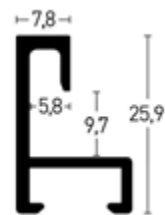

Brushed Gold | Brushed Gold ²

2180220 7180220

Brushed Edelstahl | Brushed Steel Grey ²

2180225 7180225

Leistenseite glatt ¹
 smooth side ¹
 Leistenseite mit Struktur ²
 side with structure ²

Platin matt | Frosted Platin ¹