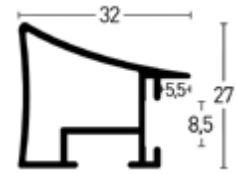

BW-Set | Sample Set:
 Art.Nr. | Ref.No.: **901225**
 Winkel | Samples: 14

Farboberflächen | Colour surfaces

1:2

Leistenseite glatt ¹

smooth side ¹

Leistenseite mit Struktur ²

side with structure ²

Brushed Citrin seidenmatt |
 Brushed Citrin Silk matt ²