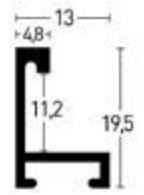

Natura | Profil 273

Furnier
Veneer

Modern
Modern