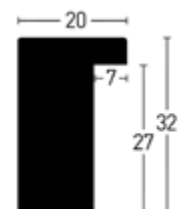

Blackwoods 17 Modern Modern

Lack
Varnish

BW-Set | Sample Set:
Art.Nr. | Ref.No.: 900221
Winkel | Samples: 7

Farboberflächen | Colour surfaces

1:1

Schwarz | Black

912721 712721

Blackwoods 20 x 13 1:1

Lack
Varnish

Schwarz | Black

912741 712741

Blackwoods 20 x 26 1:1

Lack
Varnish

Schwarz | Black

912711 712711

Blackwoods 20 x 32 1:1

Lack
Varnish

Schwarz | Black

912701 712701