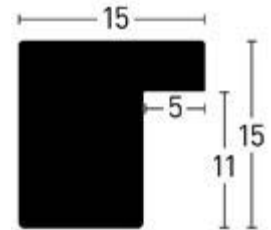

Fortuna 15x15

Kiefer | Pine

Furnier
Veneer

Folie
Foil

Lack
Varnish

Modern
Modern