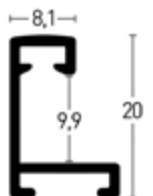

Schwarz matt | Frosted Black ¹

208021 708021