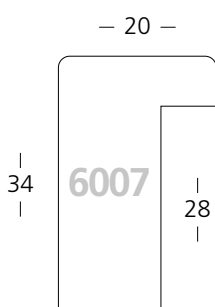

- 6007/46 Aluminium | Aluminium
- 47 Stahl | Steel
- 48 Schwarz glanz | Polished Black
- 49 Weiß glanz | Polished White

☑ für **Zuschnitt** setzen Sie eine **7** vor die Bestellnummer
for **chop-service** please add a **7** to start the reference