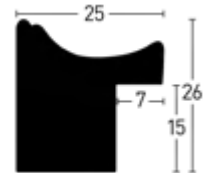

Treviso 25

Kiefer | Pine

Handvergoldung
Hand gilded

Gewachst
Waxed

Vintage
Vintage