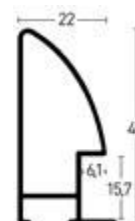

Silber glanz | Polished Silver²

2281003 7281003