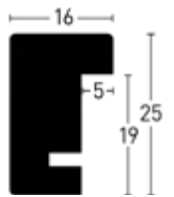

Quadrum 16 x 25

Lack
Varnish

Furnier
Veneer

Folie
Foil

Modern
Modern