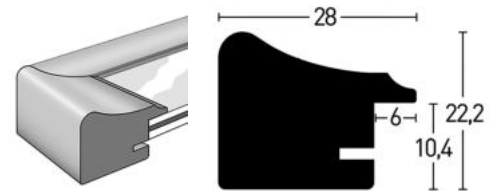

Farboberflächen | Colour surfaces

1:1

Max. Einlegehöhe 1,5 mm | Max. insertion height 1,5 mm

Gold | Gold

Silber | Silver

Palisander | Palisander

» Derby «		Formate in cm / sizes in cm									
Farben	Colours	13 x 18*	15 x 20*	18 x 24*	20 x 30	24 x 30	30 x 40	40 x 50	50 x 60	50 x 70	60 x 80
Gold	Gold	6632 001	6617 001	6634 001	6635 001	6622 001	6630 001	6640 001	6650 001	6652 001	6662 001
Silber	Silver	6632 002	6617 002	6634 002	6635 002	6622 002	6630 002	6640 002	6650 002	6652 002	6662 002
Palisander	Palisander	6632 005	6617 005	6634 005	6635 005	6622 005	6630 005	6640 005	6650 005	6652 005	6662 005