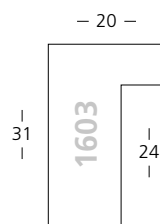

BW-Set | Sample Set:
Art.Nr. | Ref.No.: 900599
Winkel | Samples: 6