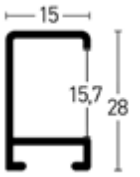

2269016 7269016

Profil 270 | Profile 270

BW-Set | Sample Set:
 Art.Nr. | Ref.No.: **901270**
 Winkel | Samples: 15

Farboberflächen | Colour surfaces

1:1

Leistenseite glatt¹
 smooth side¹
Leistenseite mit Struktur²
 side with structure²