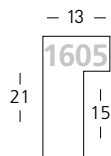

BW-Set | Sample Set:
Art.Nr. | Ref.No.: 900601
Winkel | Samples: 6

1. 1600/263
   - 1601/263
   - 1603/263
   - 1604/263
   - 1605/263
2. Schwarz | Black

☑ für **Zuschnitt** setzen Sie eine **7** vor die Bestellnummer
für **chop-service** please add a **7** to start the reference