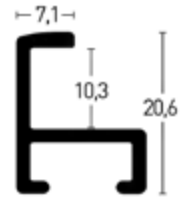

Marineblau matt | Frosted Navy Blue ¹

211040 711040