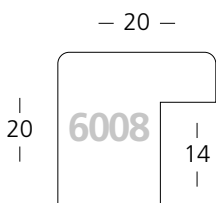

☑ für **Zuschnitt** setzen Sie eine **7** vor die Bestellnummer
for **chop-service** please add a **7** to start the reference