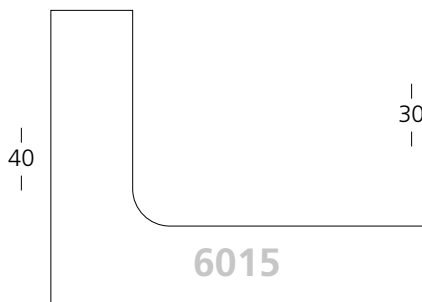

■ 6015/46
47

Aluminium | Aluminium
Stahl | Steel

☒ für **Zuschnitt** setzen Sie eine **7** vor die Bestellnummer
for **chop-service** please add a **7** to start the reference

**BW-Set | Sample Set
(Black & White):**
Art.Nr. | Ref.No.: **900588**
Winkel | Samples: **12**

**BW-Set | Sample Set
(Aluminium, Stahl |
Steel, Gold):**
Art.Nr. | Ref.No.: **900589**
Winkel | Samples: **17**