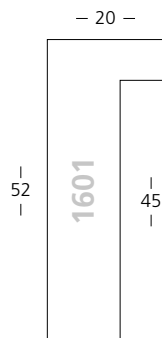

BW-Set | Sample Set:
Art.Nr. | Ref.No.: **900597**
Winkel | Samples: **6**