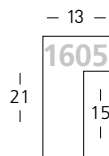

BW-Set | Sample Set:
Art.Nr. | Ref.No.: 900601
Winkel | Samples: 6

- 1600/261
- 1601/261
- 1603/261
- 1604/261
- 1605/261

Dunkelbraun | Dark Brown

☑ für **Zuschnitt** setzen Sie eine **7** vor die Bestellnummer
für **chop-service** please add a **7** to start the reference