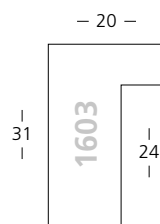

BW-Set | Sample Set:
Art.Nr. | Ref.No.: **900599**
Winkel | Samples: **6**