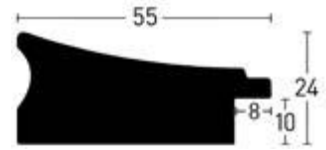

Sun 55

Kiefer | Pine

Lack
Varnish

Folie
Foil

gebürstet
Brushed

Vintage
Vintage

BW-Set | Sample Set:
Art.Nr. | Ref.No.: 900534
Winkel | Samples: 6

Farboberflächen | Colour surfaces

1:1

Weiß | White

9254621 7254621