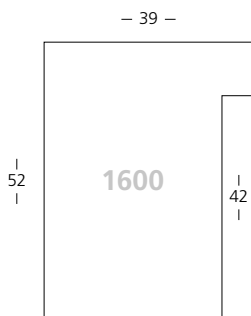

BW-Set | Sample Set:
Art.Nr. | Ref.No.: **900596**
Winkel | Samples: **6**