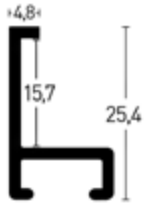

233003 733003

Leistenseite glatt ¹
smooth side¹
Leistenseite mit Struktur ²
side with structure ²

Schwarz matt | Frosted Black ²

233021 733021

Profil 34 | Profile 34

BW-Set | Sample Set:
Art.Nr. | Ref.No.: **901034**
Winkel | Samples: 6