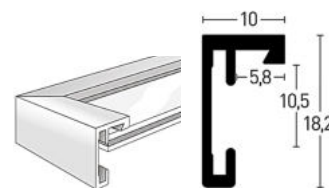

C2 - B1

Leistenseite glatt¹
smooth side¹
Leistenseite mit Struktur²
side with structure²