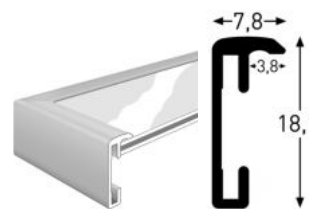

Accent

BW-Set | Sample Set:
Art.Nr. | Ref.No.: 901048
Winkel | Samples: 7

Farboberflächen | Colour surfaces

1:1

Max. Einlegehöhe 1,5 mm | Max. insertion height 1,5 mm