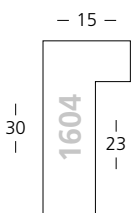

BW-Set | Sample Set:
Art.Nr. | Ref.No.: 900600
Winkel | Samples: 6