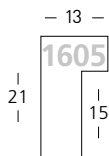

BW-Set | Sample Set:
Art.Nr. | Ref.No.: 900601
Winkel | Samples: 6

- 1600/262
- 1601/262
- 1603/262
- 1604/262
- 1605/262

Braun | Brown

☑ für **Zuschnitt** setzen Sie eine **7** vor die Bestellnummer
für **chop-service** please add a **7** to start the reference