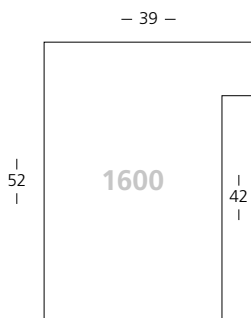

Dunkelbraun | Dark Brown

☑ für **Zuschnitt** setzen Sie eine **7** vor die Bestellnummer
für **chop-service** please add a **7** to start the reference

Moma

Tanne | Fir

Eiche Furnier
Oak veneer

Modern
Modern