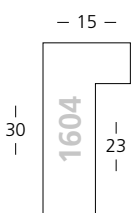

BW-Set | Sample Set:
Art.Nr. | Ref.No.: 900600
Winkel | Samples: 6