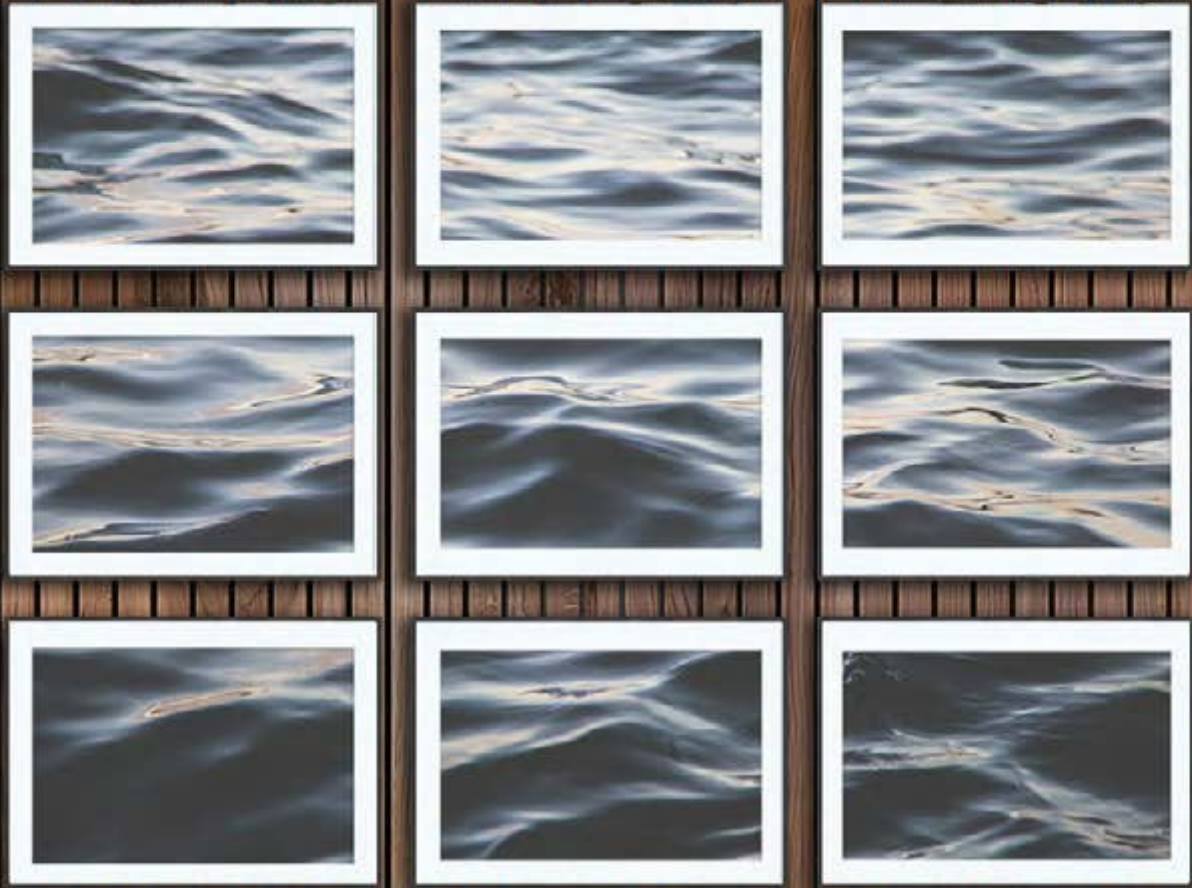

Diana Silber | Silver 10 x 15 - **8999426** 13 x 18 - **8999427**

Verpackungseinheit 4 Rahmen

Package unit 4 frames

Brandschutzrahmen B1 Fire Retardant Frame B1

Zertifizierung nach DIN 4102-1

Die Brandschutzrahmen wurden vom Materialprüfungsamt Nordrhein-Westfalen erfolgreich auf Schwerentflammbarkeit geprüft und mit der Zertifizierung nach DIN 4102-1 versehen. Das MPA betreibt seit vielen Jahren ein Brandprüfzentrum und hat als Prüf-, Überwachungs- und Zertifizierungsstelle einen ausgezeichneten Ruf.