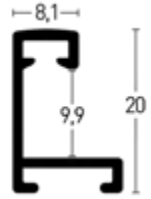

Profil 8 | Profile 8

BW-Set | Sample Set:
Art.Nr. | Ref.No.: **901008**
Winkel | Samples: 5

Farboberflächen | Colour surfaces

1:1

208004 708004

208003 708003

Leistenseite glatt ¹
smooth side ¹

Leistenseite mit Struktur ²
side with structure ²

Profil 11 | Profile 11

BW-Set | Sample Set:
Art.Nr. | Ref.No.: **901011**
Winkel | Samples: 17

Farboberflächen | Colour surfaces

1:1

211056 711056

211010 711010

211006 711006

211040 711040

211113 711113

211021 711021

211016 711016

Als Wechselrahmen erhältlich
Available as ready made frame