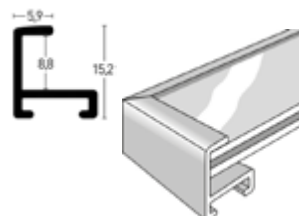

Profil 4 | Profile 4

■ Montage-Set Art. 51404