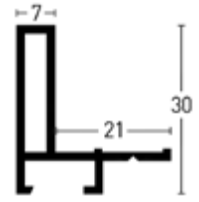

Eloxal Schwarz mit Silber matt |
Jet Black with Frosted Silver ¹

226282 726282

Profil 28 | Profile 28

BW-Set | Sample Set:
Art.Nr. | Ref.No.: **901028**
Winkel | Samples: 2

Farboberflächen | Colour surfaces

1:1