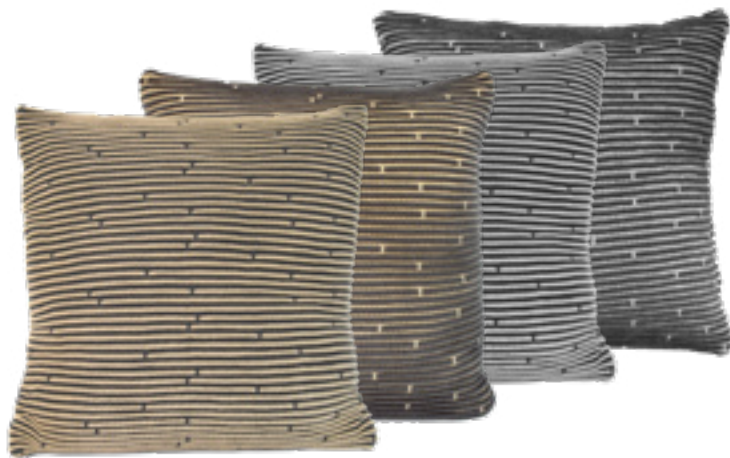

LORIN

50x50