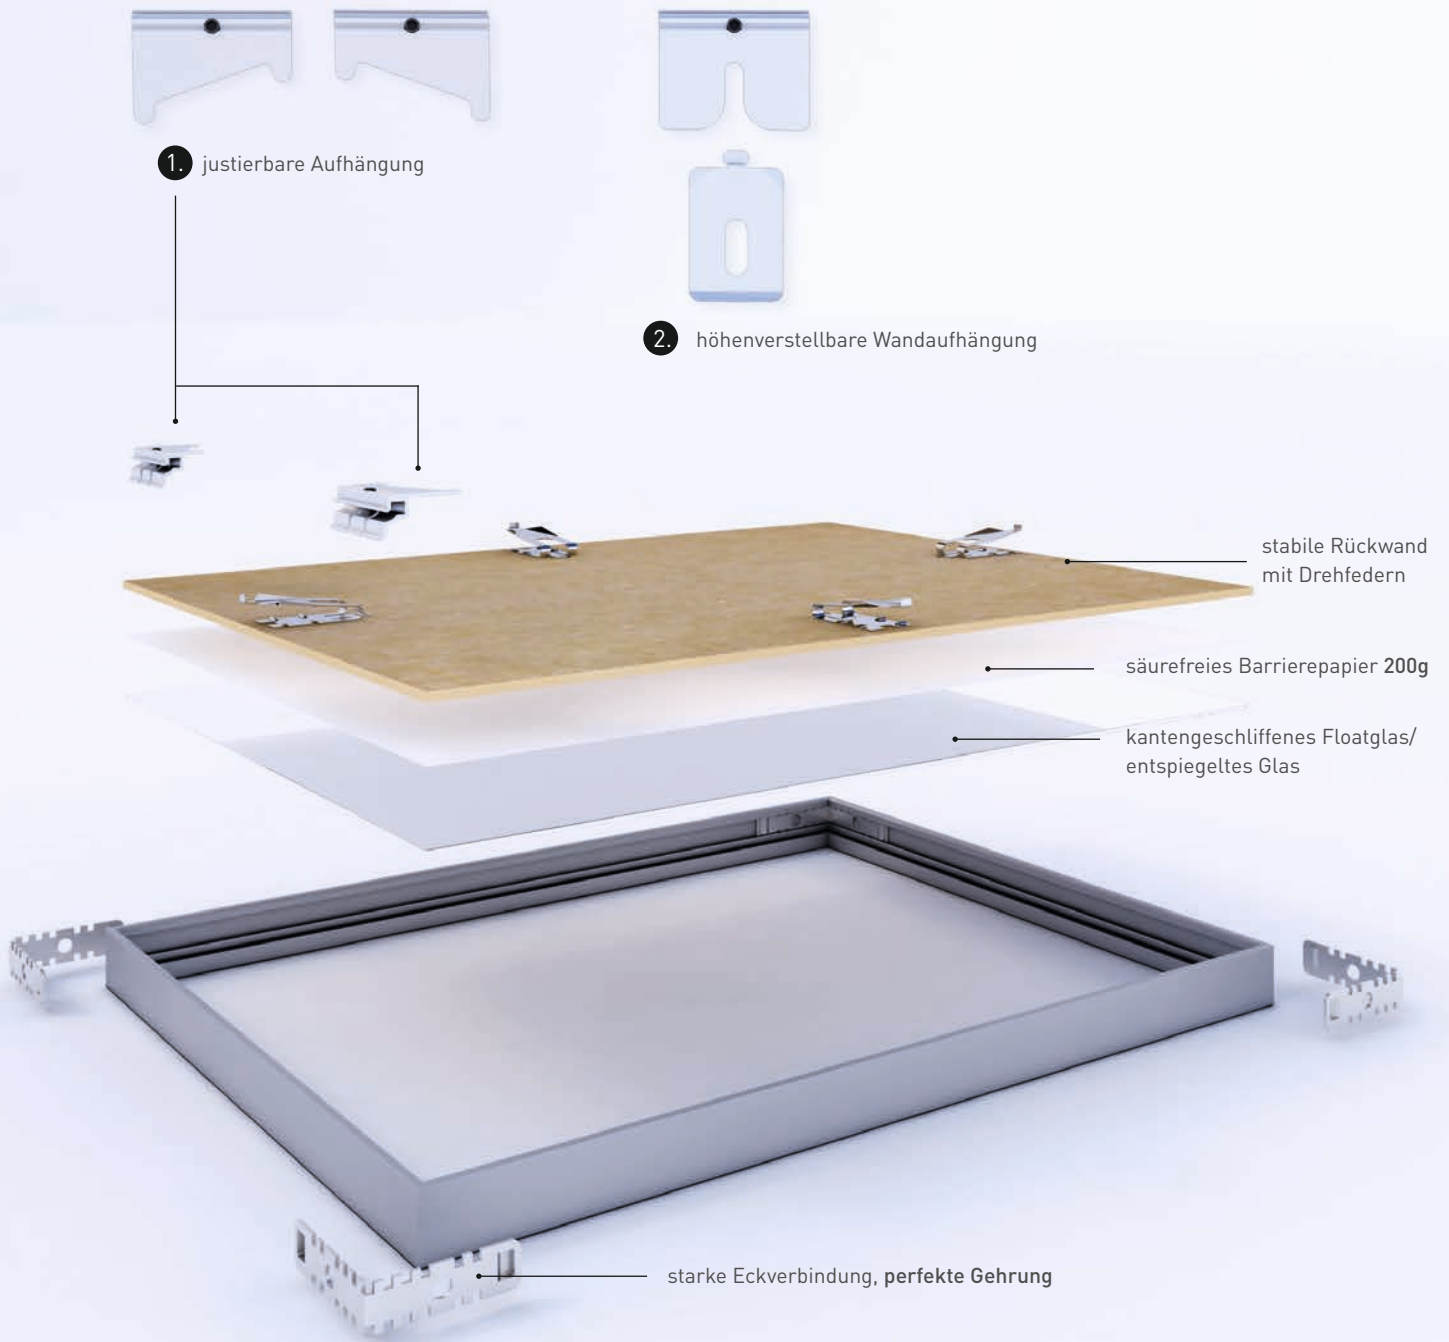

Aufbau **alpha**/ Zubehör